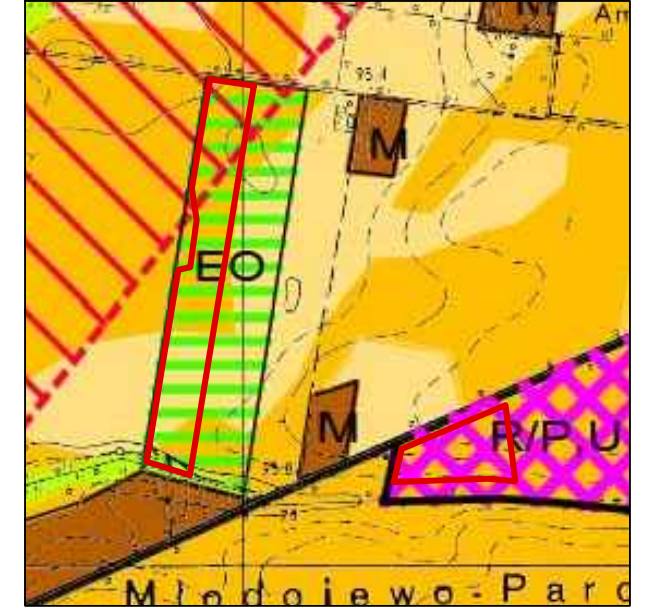

ZMIANA MIEJSCOWYCH PLANÓW ZAGOSPODAROWANIA PRZESTRZENNEGO GMINY SŁUPCA DLA WYBRANYCH TERENÓW W OBRĘBACH GEODEZYJNYCH BORKI, KORWIN, KOWALEWO-OPACTWO, KOWALEWO-SOŁECTWO, MŁODOJEWO, PIOTROWICE, WIERZBNO I WILCZNA

SKALA 1:1000  
 10 0 10 20 30 40 50 m

Młodojewo, dz. o nr ewid. 785/5 i część dz. o nr ewid. 777/2

Załącznik Nr 12  
 do Uchwały Nr  
 Rady Gminy Słupca  
 z dnia  
 ogłoszonej w Dz.Urz.Woj.Wlkp. z dnia poz.

WYRYS ZE STUDIUM UWARUNKOWAŃ I KIERUNKÓW ZAGOSPODAROWANIA PRZESTRZENNEGO GMINY SŁUPCA

skala 1:10 000

- OZNACZENIA:
- GRANICA OBSZARU OBJĘTEGO ZMIANĄ MIEJSCOWEGO PLANU ZAGOSPODAROWANIA PRZESTRZENNEGO
  - TERENY ZAINWESTOWANIA O WIODĄCEJ FUNKCJI ZAGRODOWEJ, MIESZKANIOWEJ I USŁUGOWEJ
  - STREFA OCHRONY ZEVIDENCJONOWANYCH STANOWISK ARCHEOLOGICZNYCH
  - OBSZARY ROZMIESZCZENIA URZĄDZEŃ WYTWARZAJĄCYCH ENERGIĘ ZE ŹRÓDEŁ ODNAWIALNYCH O MOCY POWYŻEJ 100kW I ICH STREFY OCHRONNYCH Z WYŁĄCZENIEM ELEKTROWNI WIATROWYCH I BIOGAZOWNI
  - TERENY UPRAW POŁOWYCH PREFEROWANE DO ZABUDOWY USŁUGOWEJ, PRODUKCYJNEJ I MAGAZYNOWEJ
  - ROLNICZA PRZESTRZEŃ PRODUKCYJNA - ŁĄKI I GRUNTY ROLNE W TYM PODLEGAJĄCE OCHRONIE
  - DROGA WOJEWÓDZKA

OZNACZENIA

USTALENIA PLANU:

- GRANICA OBSZARU OBJĘTEGO ZMIANĄ PLANU
- LINIE ROZGRANICZAJĄCE TERENY O RÓŻNYM PRZEZNACZENIU LUB RÓŻNYCH ZASADACH ZAGOSPODAROWANIA
- NIETRZEKRACZALNE LINIE ZABUDOWY
- TERENY PRZEZNACZONE DO ZABUDOWY USŁUGOWEJ
- TERENY PRZEZNACZONE DO ZABUDOWY USŁUGOWEJ
- TERENY LASÓW
- TERENY DRÓG WEWNĘTRZNYCH
- PAS ZIELENI IZOLACYJNEJ
- GRANICE STREFY OCHRONNEJ OD ELEKTROWNI FOTOWOLTAICZNEJ